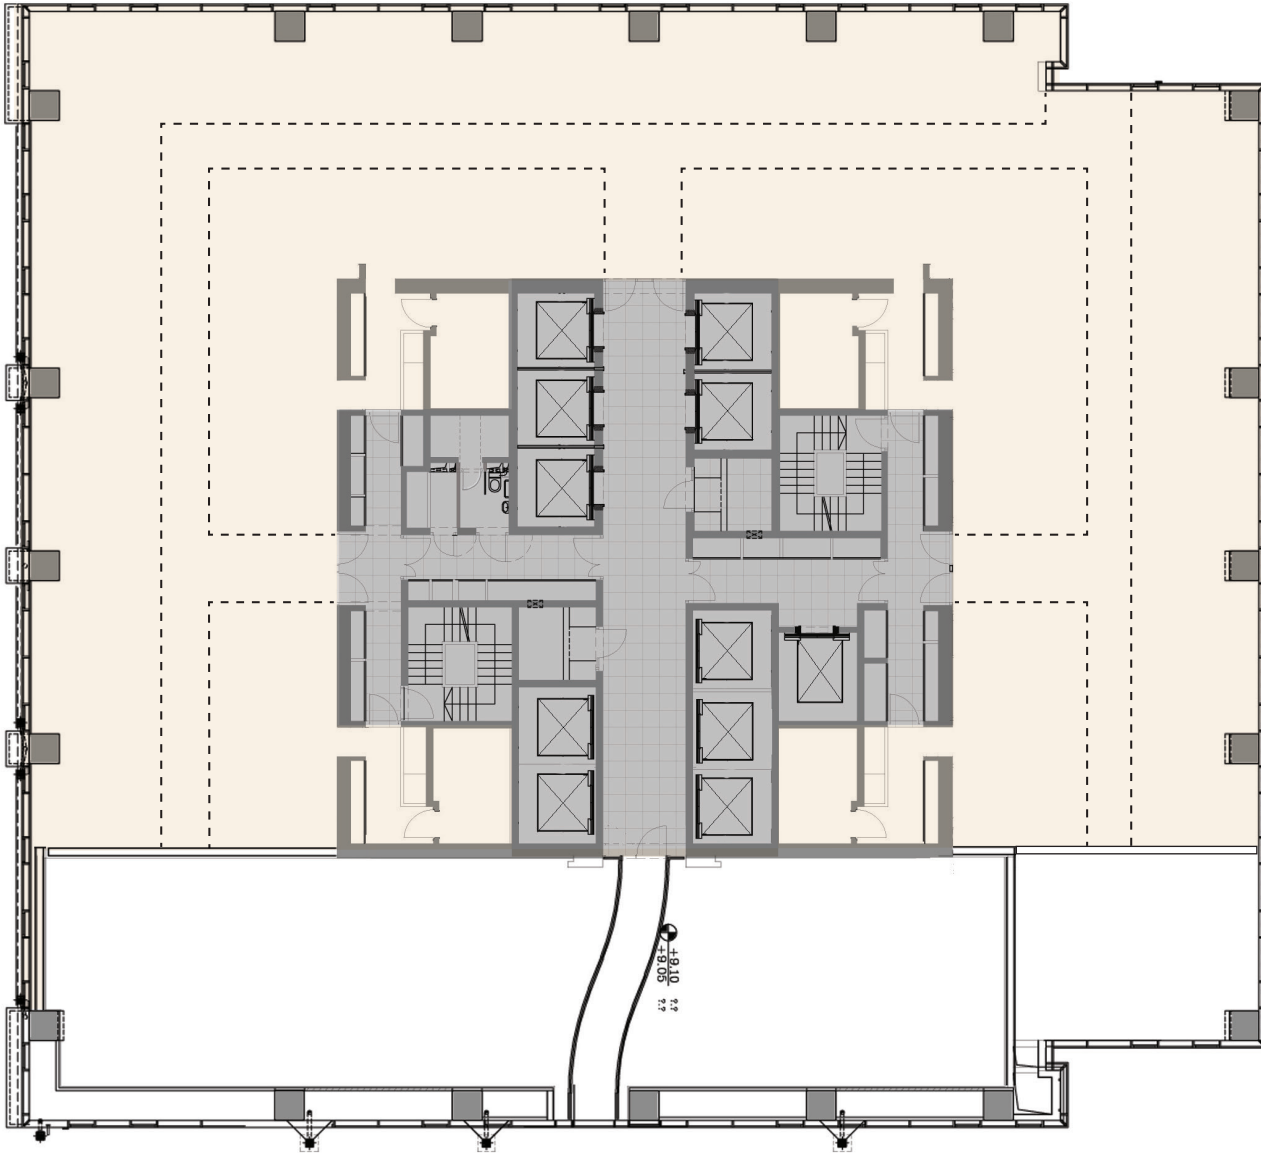

b8163/8672

רחוב יגאל אלון  
42 מטר

רחוב יגאל אלון

220

38 מטר

240

42 מטר

220

שטח משותף  שטח משרדי 

מגדל אלון פרימיום  
רח' יגאל אלון 94  
תל אביב

קומת משרדים מס' 3  
Low Zone

קומה 3

פני הקרקע