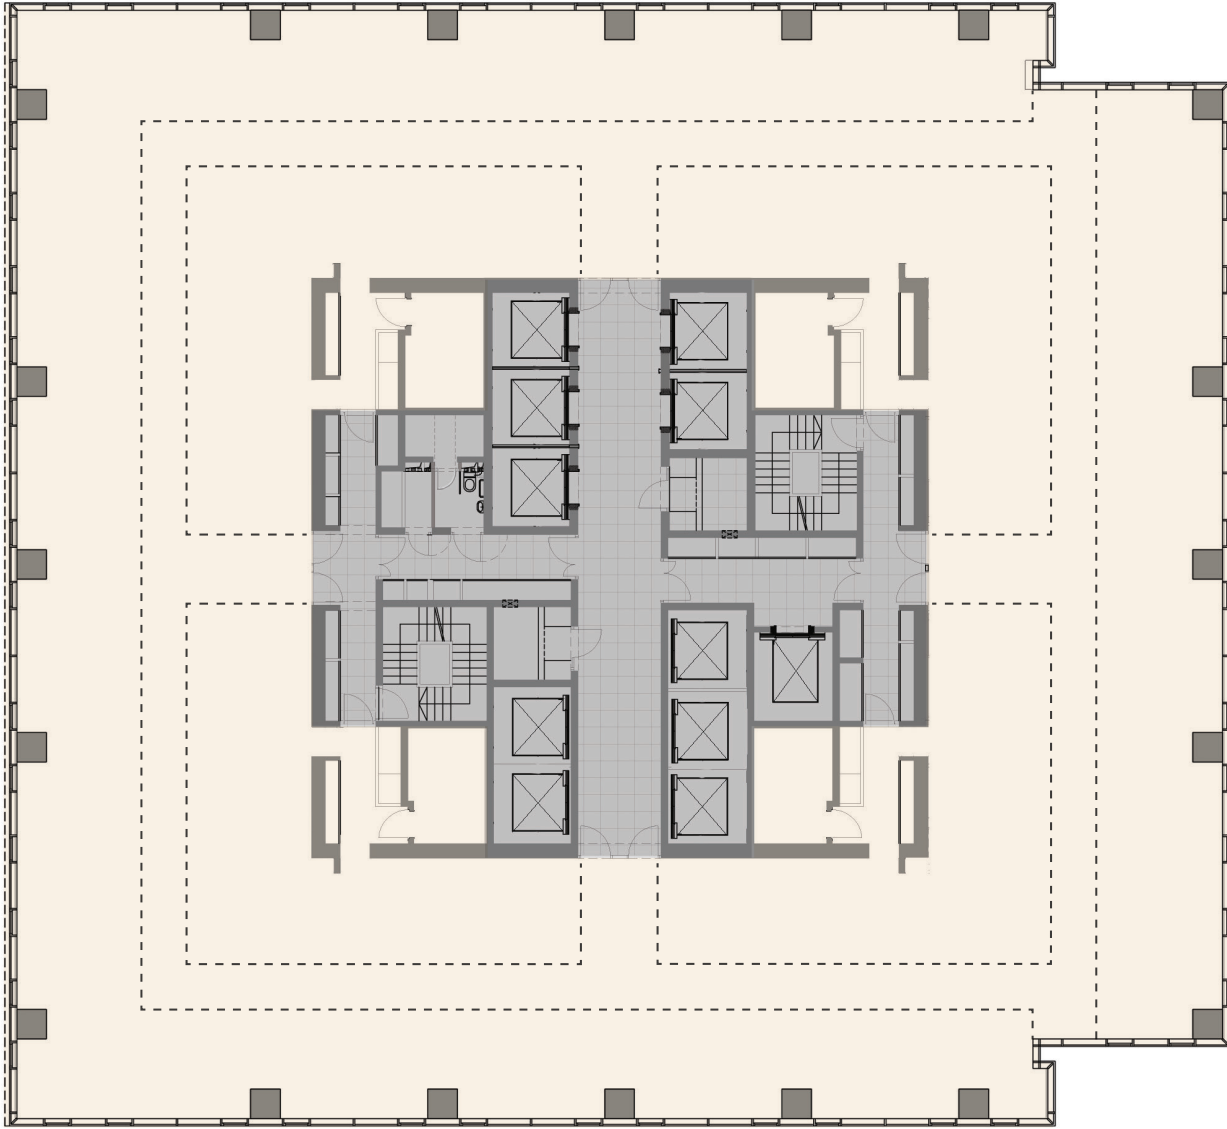

ב8163/8672

רחוב יגאל אלון
41.3 מטר

רחוב יגאל אלון

220

38 מטר

240

220

41.3 מטר

שטח משרדי

שטח משותף

מגדל אלון פרימיום
רח' יגאל אלון 94
תל אביב

קומת משרדים מס' 5
Low Zone

קומה 5

פני הקרקע