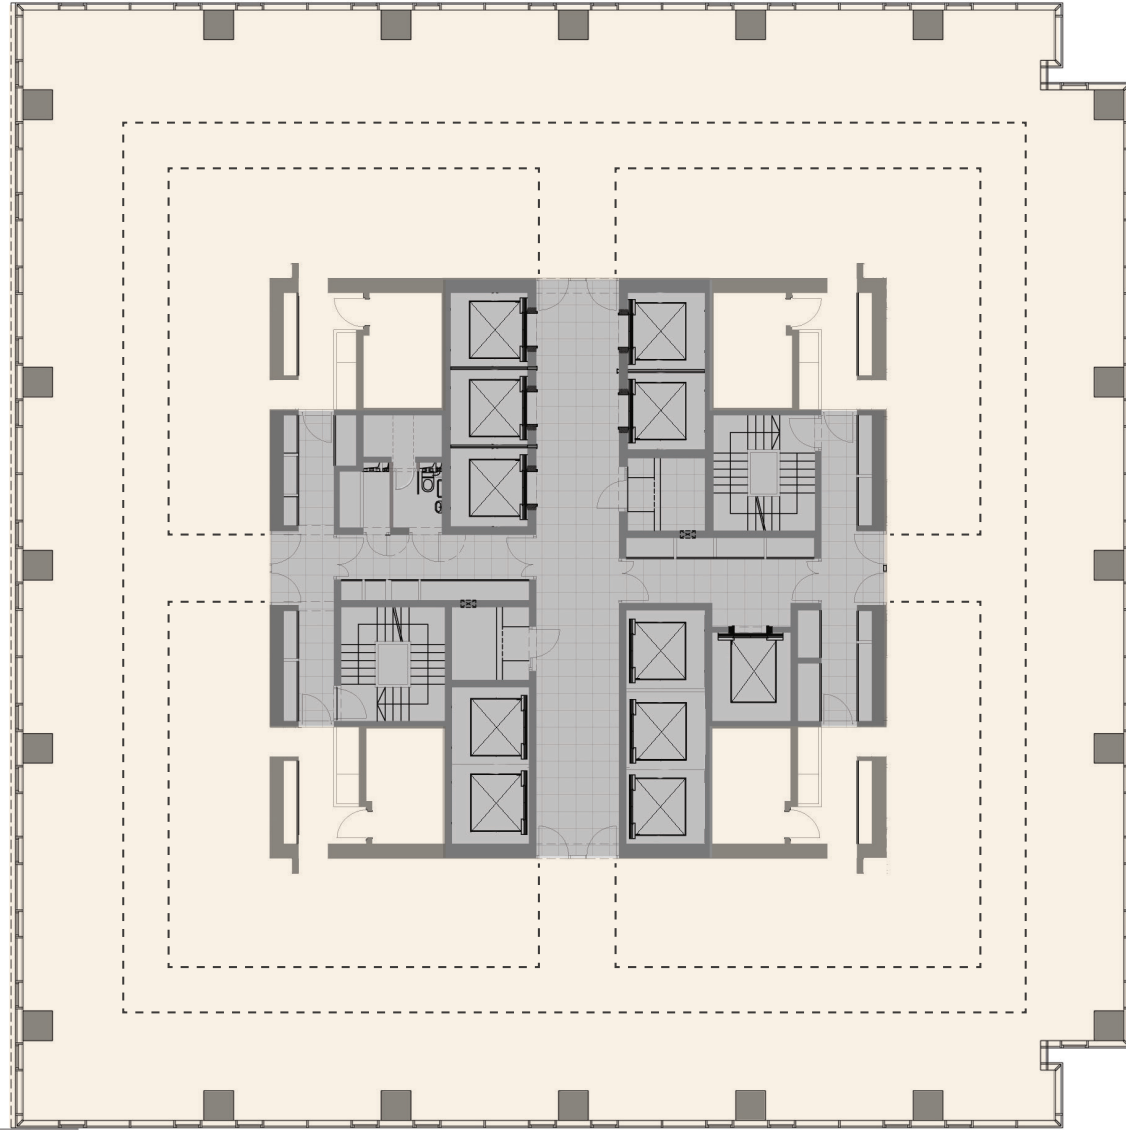

8163/8672

רחוב יגאל אלון
37.7 מטר

רחוב יגאל אלון

220

37.7 מטר

220

שטח משותף  שטח משרדי 

38 מטר

240

מגדל אלון פרימיום
רח' יגאל אלון 94
תל אביב

קומת משרדים מס' 14
Low Zone