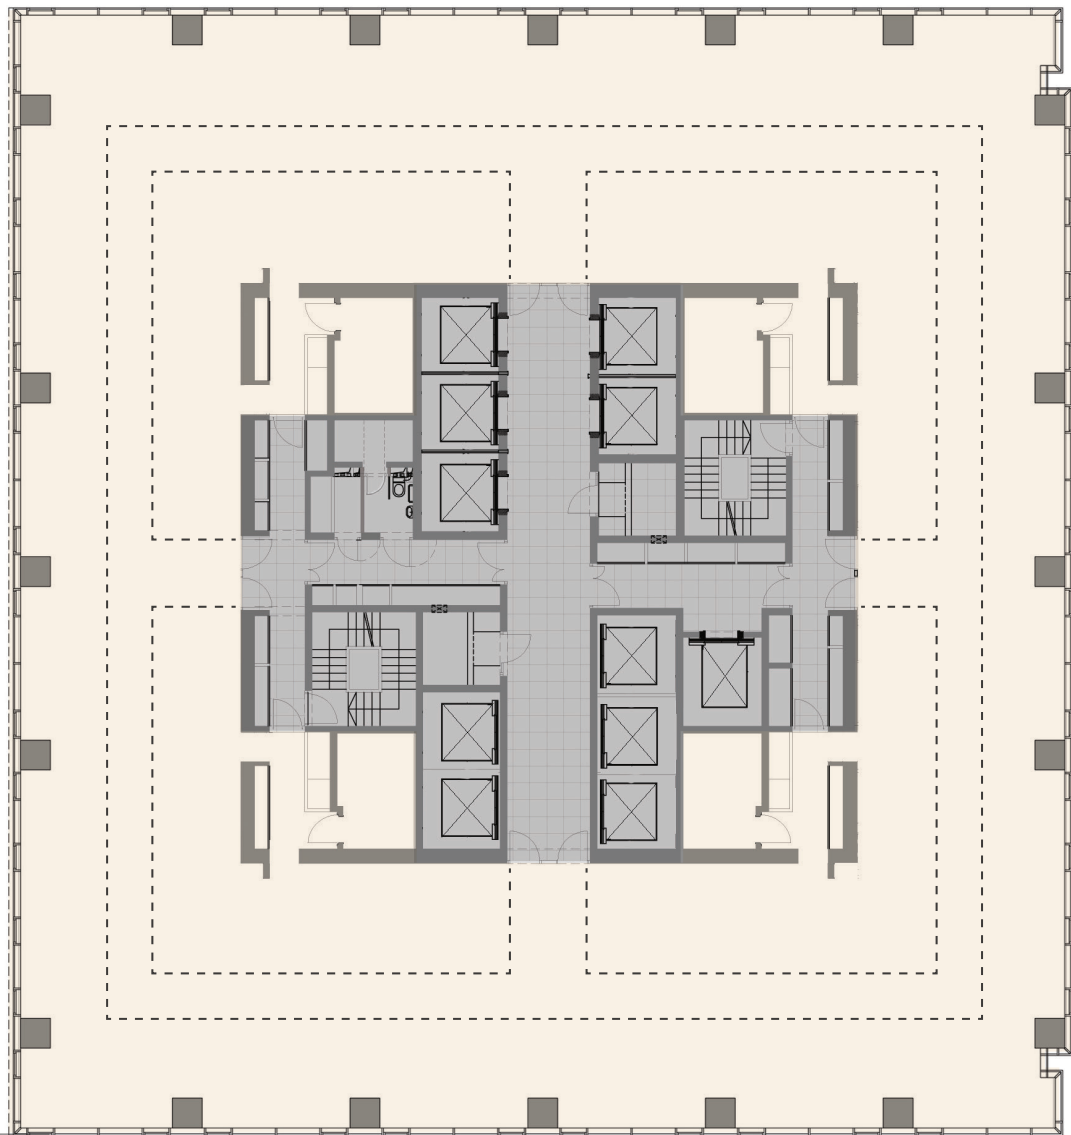

8163/8672

35.7 מטר

רחוב יגאל אלון

220

38 מטר

240

35.7 מטר

220

שטח משרדי

שטח משותף

מגדל אלון פרימיום
רח' יגאל אלון 94
תל אביב

קומת משרדים מס' 19
Low Zone

קומה 19

פני הקרקע