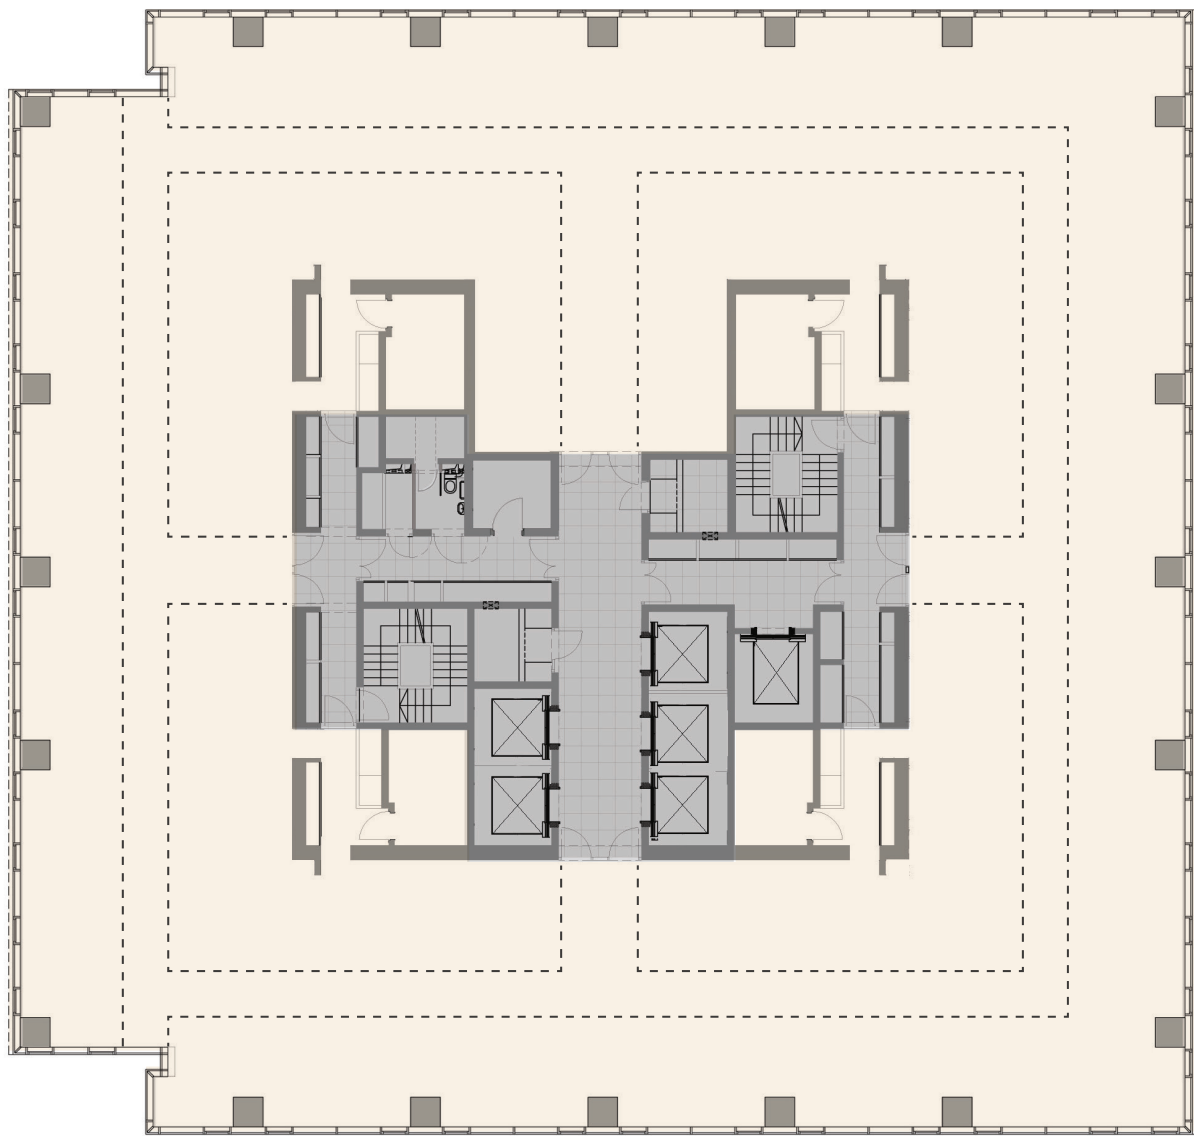

רחוב יגאל אלון
39.9 מטר

רחוב יגאל אלון

220

38 מטר

240

39.9 מטר

220

שטח משרדי

שטח משותף

אלון
premium

מגדל אלון פרימיום
רח' יגאל אלון 94
תל אביב

קומת משרדים מס' 31
High Zone

קומה 31

פני הקרקע